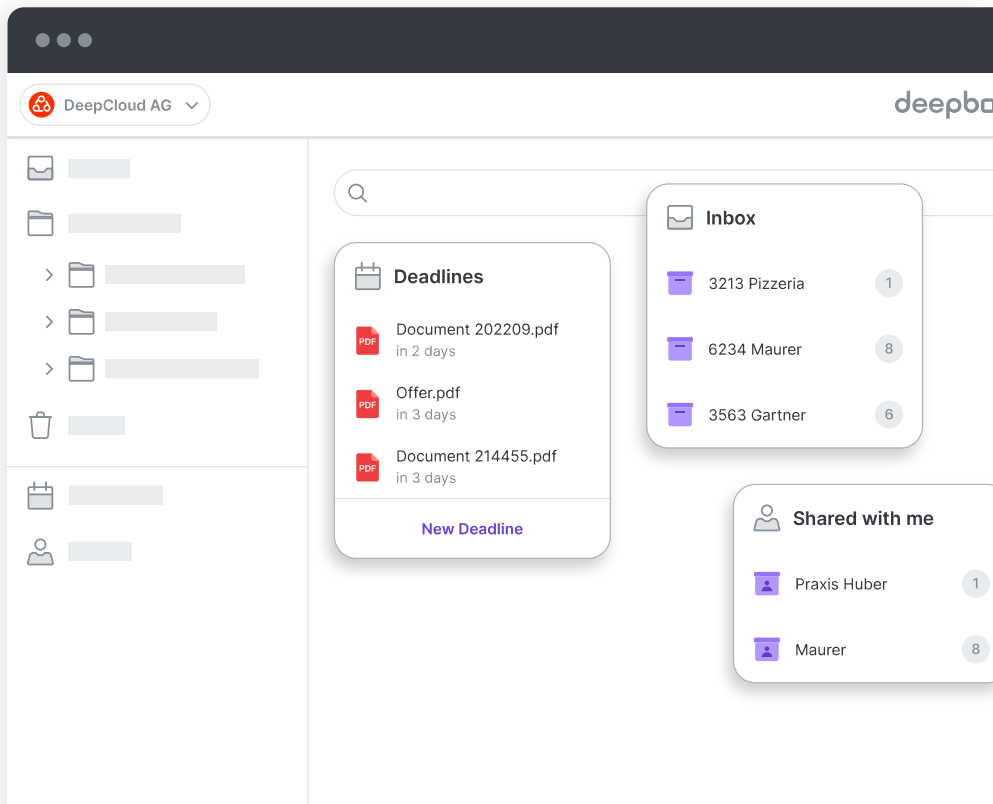

DeepBox vous permet de traiter, stocker et partager des documents dans un environnement sécurisé et automatisé basé sur le cloud.

La plateforme tout-en-un de partage sécurisée de documents made in Switzerland.

Duplication de contenu, redondances et saisie manuelle excessive rendent souvent le partage de fichiers complexe et inefficace. Grâce à la plateforme DeepBox, vous collaborez en toute sécurité sur vos fichiers, les

classez automatiquement et analysez les données pertinentes. Nos systèmes permettent à toute organisation de traiter les types de document qui comptent.