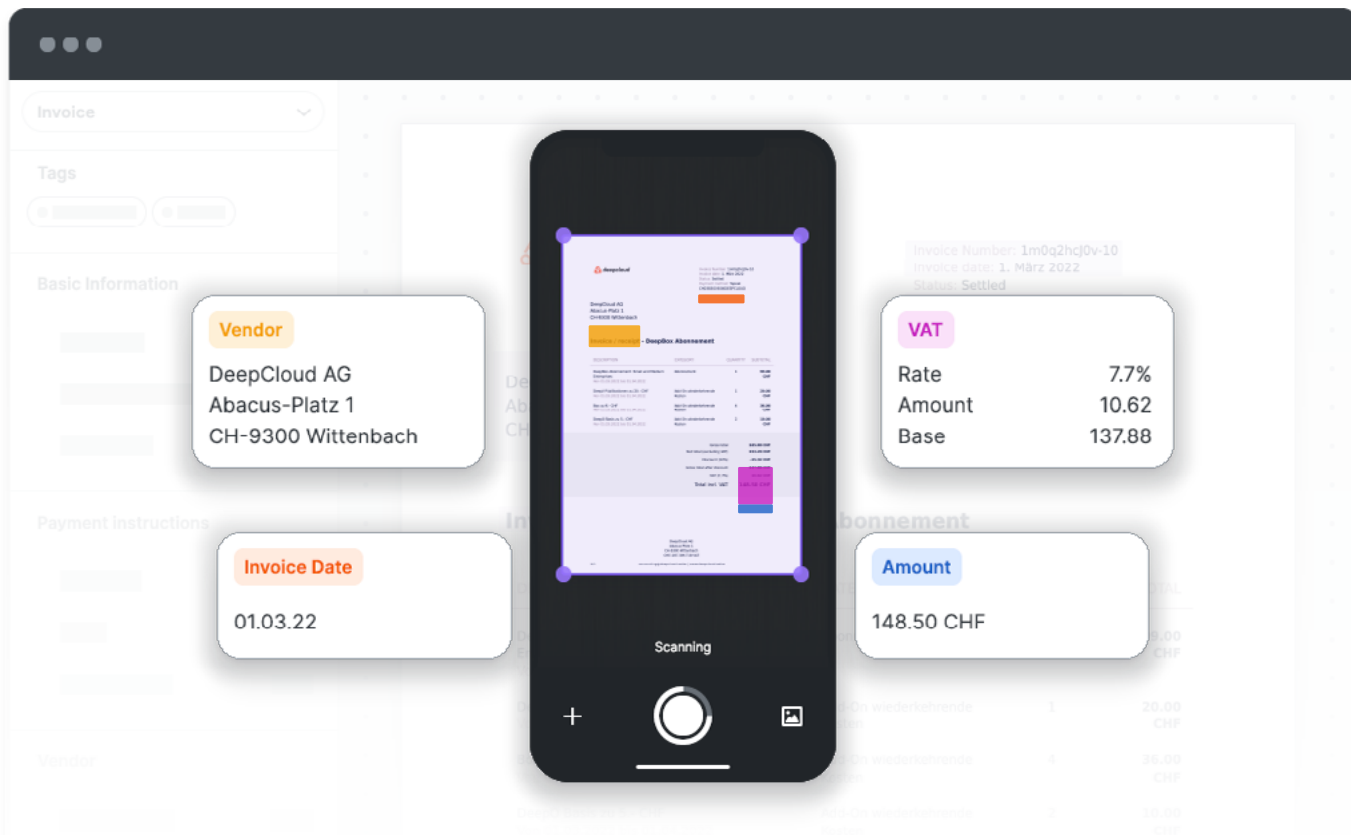

Tout à portée de vos doigts.

Numérisez vos documents papier

Mobile

Utilisez l'application mobile DeepBox pour numériser tout document papier et numériser facilement son contenu, jusqu'à la dernière donnée.

🍏 Disponible pour [iOS 14.1+](#)
▶ [Android OS 5.0+](#)

Continuez à travailler hors ligne

Desktop

Avec l'application de bureau DeepBox, vous pourrez télécharger vos documents et continuer à travailler de n'importe où, même hors connexion.

🍏 Disponible pour [macOS 11.1+](#)
🖥️ [Windows 10+](#)