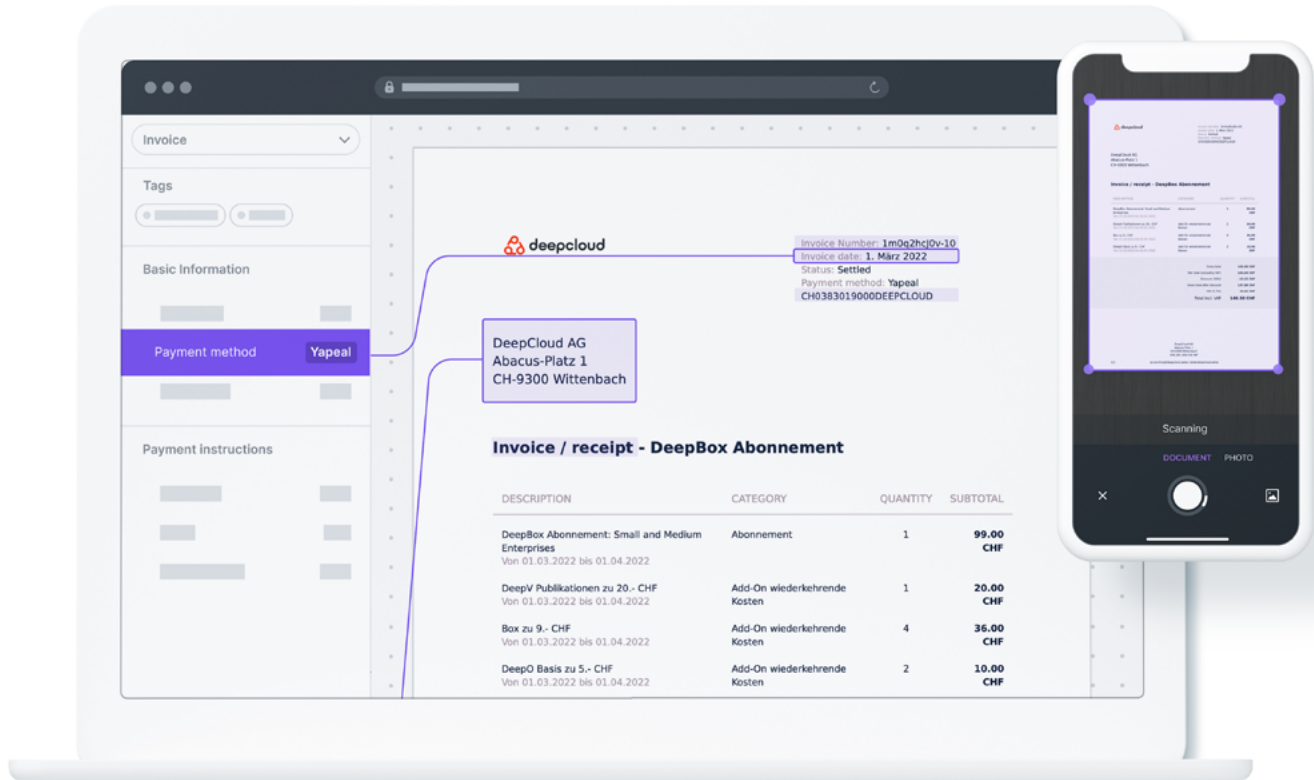

Traitement continu des données.

La technologie cognitive de capture des données et les processus automatisés permettent d'acquérir, d'analyser, de marquer, de classer, de filtrer et de récupérer vos fichiers plus

rapidement et plus efficacement que jamais. DeepBox facilite vos flux de travail grâce à son intégration native avec Abacus, leader suisse des logiciels ERP. L'acquisition automatique

des données et du classement des fichiers est optimisée grâce à Abacus et 21.AbaNinja.